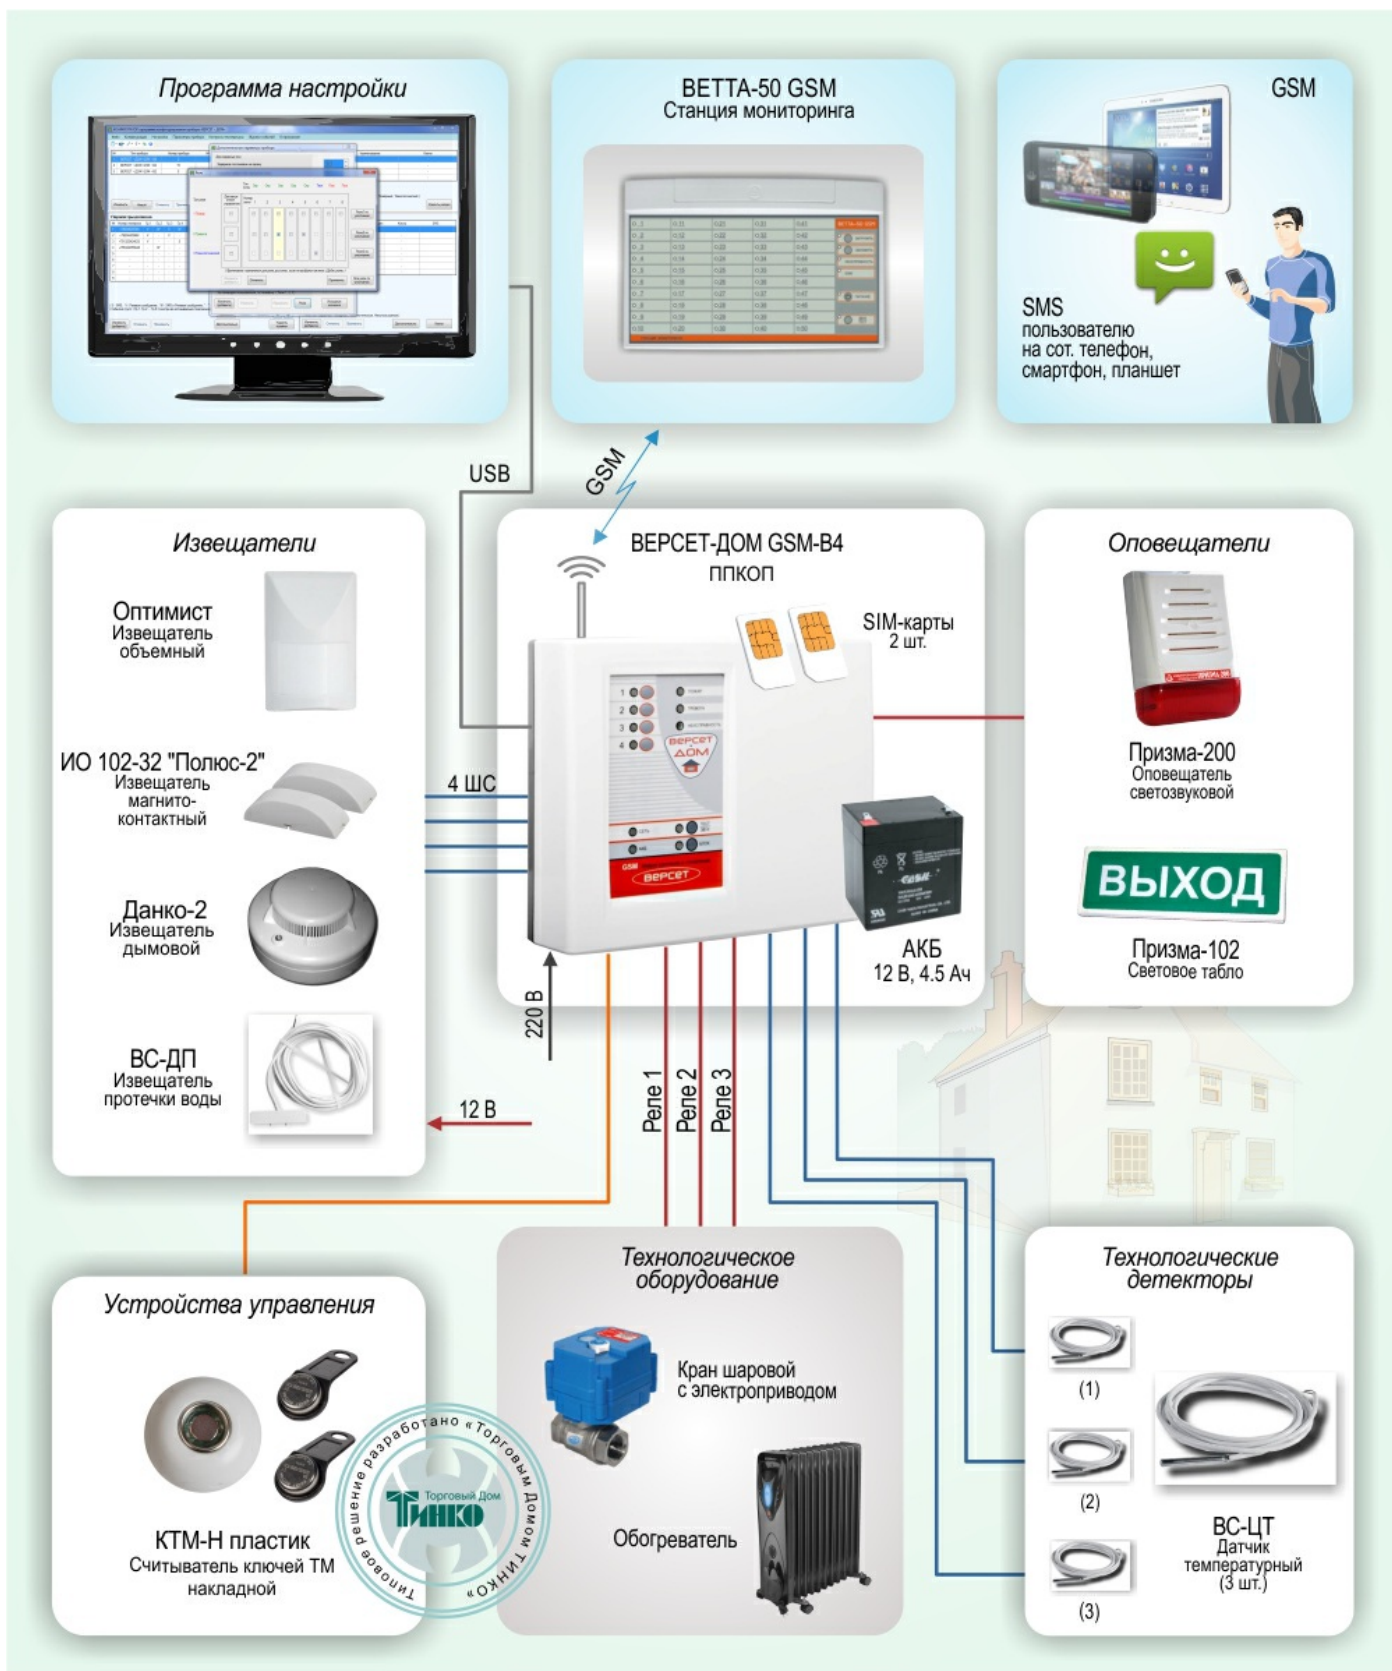

Состав комплекта

Ориентировочная стоимость — 11 096,81 руб.

Код	Наименование	Описание	Цена	Кол.	Сумма